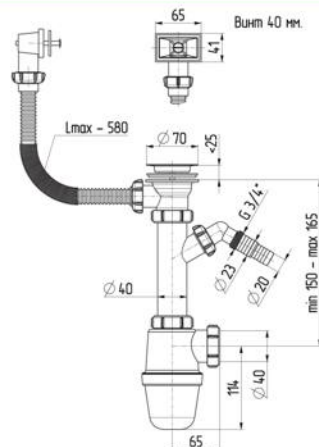

Сифон для кухни 1 1/2"х40
с двумя отводами с/м

Артикул
B1100-AK

35

EAN 4670104175643

сифон собран в упаковке
- гарантия качества!

Выпуск	Решетка нерж. Сталь 70 мм, резьба 1 1/2"
Слив	Ø 40мм
Регулировка по высоте	min145 - max220
Гидрозатвор	65 мм

Сифон для кухни 1 1/2"х40
с прямоуг. переливом и отводом с/м

Артикул
B0015-AK

30

EAN 4670104175674

Упаковка пакет

варианты комплектации с трубами

Артикул
B0015-AK

25

Сифон для кухни
1 1/2"х40 с прямоуг. переливом
и отводом с/м с г/т 40х40/50

гибкая труба длина **600 мм**

EAN 4670104174882