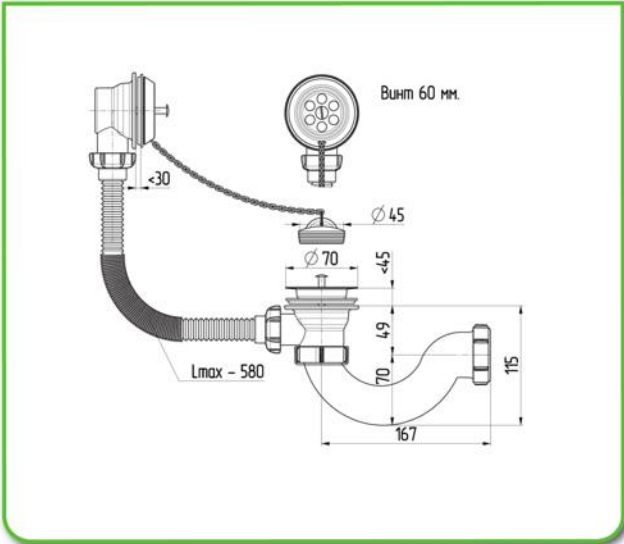

гибкая труба длина 600 мм

EAN 4670104174769

35

Сифон для ванны 1 1/2"х40 с выпуском и переливом

Артикул
V110-АН-ЛМ

40

EAN 4670104170235

Сифон для ванны 1 1/2"х40 с выпуском и переливом с г/т 40х40/50