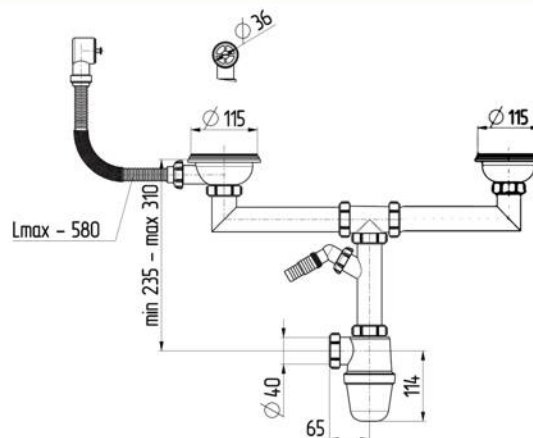

Сифон 3 1/2"х40
двойной универсальный
с кругл. переливом и отводом с/м

Артикул
В7700К-АК

10

EAN 4670104175728

сифон собран в упаковке
- гарантия качества!

Выпуск Решетка нерж. Сталь 115 мм,
резьба 1 1/2"

Слив 40мм

Регулировка
по высоте min155 - max292

Гидрозатвор 65 мм

Упаковка пакет

Артикул
В7700Р-АК

10

EAN 4670104175711