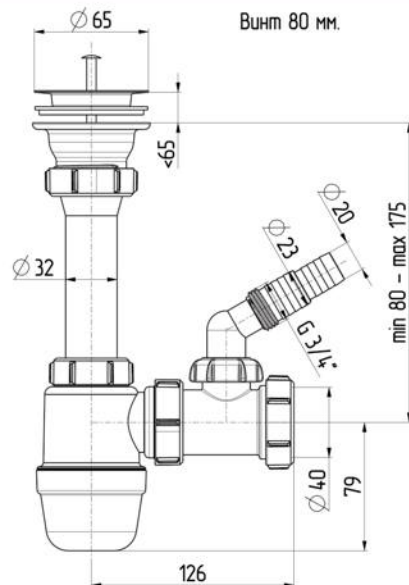

Артикул
S3015-АК

Сифон для умывальника
1 1/4"х40 с отводом
с/м с г/т 40х40/50

гибкая труба длина 600 мм

EAN 4670104174769

35