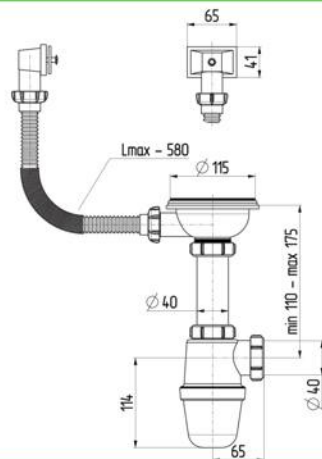

Сифон для кухни 3 1/2"х40
с круглым переливом

Артикул
B0145K-AK

20

EAN 4670104174936

сифон собран в упаковке
- гарантия качества!

Выпуск	Решетка нерж. Сталь 115 мм, резьба 1 1/2"
Слив	40мм
Регулировка по высоте	min155 - max230
Гидрозатвор	65 мм
Упаковка	пакет

Сифон для кухни 3 1/2"х40
с прямоугольным переливом

Артикул
B0145P-AK

20

EAN 4670104174929