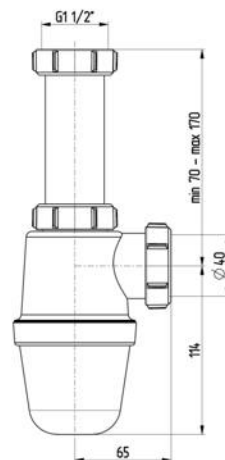

EAN 4670104174790

35

**Сифон для кухни
1 1/2"х40 без выпуска**

**сифон собран в упаковке
- гарантия качества!**

Артикул
В0120-АК

60

EAN 4670104175551

Выпуск	Отсутствует. Резьба 1 1/2"
Слив	Ø 40мм
Регулировка по высоте	min90 - max180
Гидрозатвор	65 мм
Упаковка	пакет