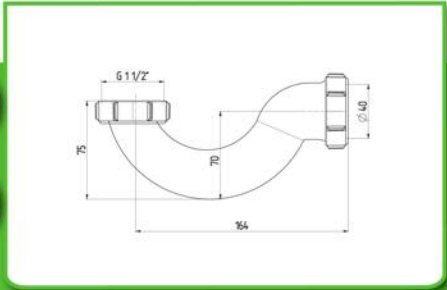

Сифон для ванны 1 1/2"х40 с выпуском и переливом

Артикул
V110-АН-ЛМ

40

EAN 4670104170235

Сифон для ванны 1 1/2"х40 с выпуском и переливом с г/т 40х40/50

Артикул
V155-АН

35

EAN 4670104174622

Сифон для ванны 1 1/2"х40 без выпуска

Артикул
V100-АН

100

EAN 4670104175308