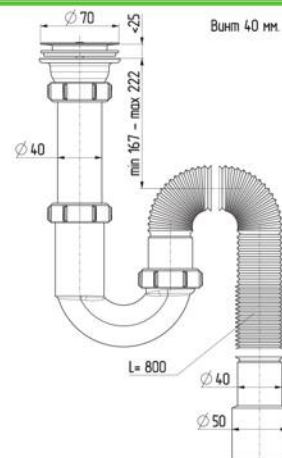

сифон собран в упаковке
- гарантия качества!

Выпуск	Решетка нерж. Сталь 70 мм, резьба 1 1/2"
Слив	40мм
Регулировка по высоте	min80 - max175
Гидрозатвор	65 мм
Упаковка	пакет

Сифон для кухни 1 1/2"x40
прямоточный с отводом с/м с г/т 40x40/50