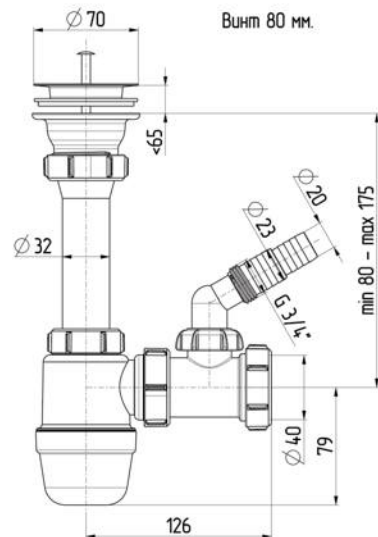

Сифон для кухни 1 1/2"х40
малый с отводом с/м

Артикул
S0300-AK

50

EAN 4670104175452

сифон собран в упаковке
- гарантия качества!

Выпуск	Решетка нерж. Сталь 70 мм, резьба 1 1/2"
Слив	Ø 40мм
Регулировка по высоте	min90 - max190
Гидрозатвор	45 мм
Упаковка	пакет