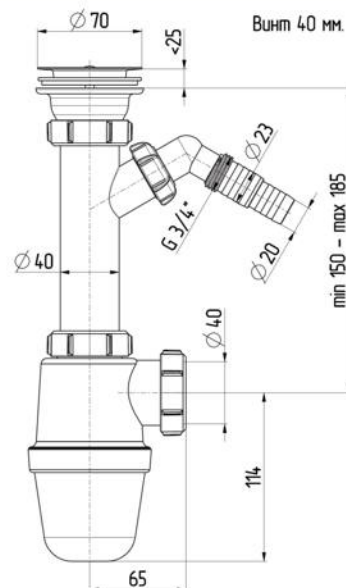

EAN 4670104174820

Сифон для кухни
1 1/2"x40
с отводом с/м

Артикул
B1000-AK

40

EAN 4670104175636

сифон собран в упаковке
- гарантия качества!

Выпуск	Решетка нерж. Сталь 70 мм, резьба 1 1/2"
Слив	Ø 40мм
Регулировка по высоте	min145 - max210
Гидрозатвор	65 мм
Упаковка	пакет