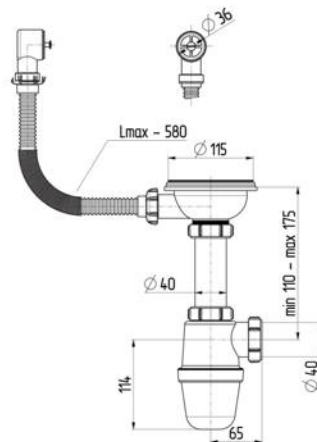

Сифон для кухни 3 1/2"х40
с круглым переливом

Артикул
B0145K-AK

20

EAN 4670104174936

сифон собран в упаковке
- гарантия качества!

Выпуск	Решетка нерж. Сталь 115 мм, резьба 1 1/2"
Слив	40мм
Регулировка по высоте	min155 - max230
Гидрозатвор	65 мм
Упаковка	пакет

Сифон для кухни 3 1/2"х40
с прямоугольным переливом

Артикул
B0145P-AK

20

EAN 4670104174929