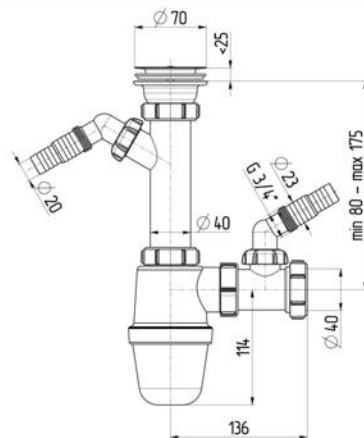

EAN 4670104174851

Сифон для кухни 1 1/2"х40
с двумя отводами с/м

Артикул
B1100-AK

35

EAN 4670104175643

сифон собран в упаковке
- гарантия качества!

Выпуск	Решетка нерж. Сталь 70 мм, резьба 1 1/2"
Слив	Ø 40мм
Регулировка по высоте	min145 - max220
Гидрозатвор	65 мм