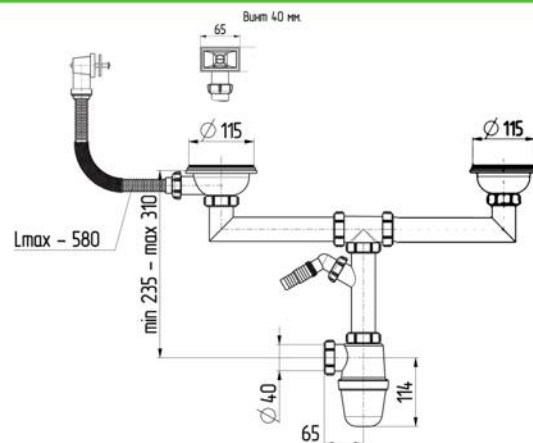

Сифон 3 1/2"х40
двойной универсальный
с кругл. переливом и отводом с/м

Артикул
В7700К-АК

10

EAN 4670104175728

сифон собран в упаковке
- гарантия качества!

Выпуск Решетка нерж. Сталь 115 мм,
резьба 1 1/2"

Слив 40мм

Регулировка
по высоте min155 - max292

Гидрозатвор 65 мм

Упаковка пакет

Артикул
В7700Р-АК

10

EAN 4670104175711