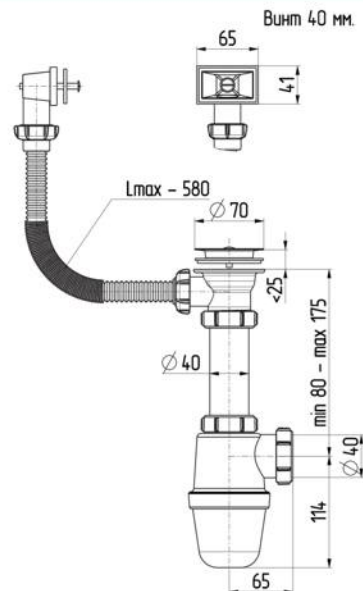

EAN 4670104175582

35

Сифон для кухни
1 1/2"х40
с прямоуг. переливом

Артикул
B0150-AK

35

EAN 4670104175605

сифон собран в упаковке
- гарантия качества!

Выпуск	Решетка нерж. Сталь 70 мм, резьба 1 1/2"
Слив	Ø 40мм
Регулировка по высоте	min100 - max190
Гидрозатвор	65 мм
Упаковка	пакет