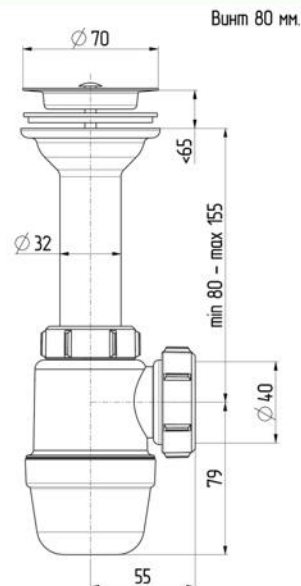

EAN 4670104175438

сифон собран в упаковке
- гарантия качества!

Выпуск	Решетка нерж. Сталь 70 мм, резьба 1 1/2"
Слив	Ø 40мм
Регулировка по высоте	min90 - max190
Гидрозатвор	45 мм
Упаковка	пакет

варианты комплектации с трубами