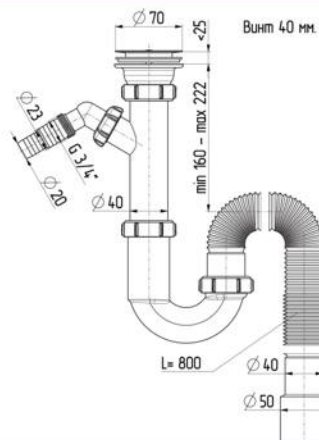

Сифон для кухни 1 1/2"x40
прямоточный с г/т 40x40/50

Артикул
P0115-AK

35

EAN 4670104175766

сифон собран в упаковке
- гарантия качества!

Выпуск	Решетка нерж. Сталь 70 мм, резьба 1 1/2"
Слив	40мм
Регулировка по высоте	min80 - max175
Гидрозатвор	65 мм
Упаковка	пакет

Сифон для кухни 1 1/2"x40
прямоточный с отводом с/м с г/т 40x40/50

Артикул
P1025-AK

35

EAN 4670104175780

Сифон для кухни 1 1/2"x40
прямоточный с удл. горловиной
с г/т 40x40/50

Артикул
P0515-AK

35

EAN 4670104175742