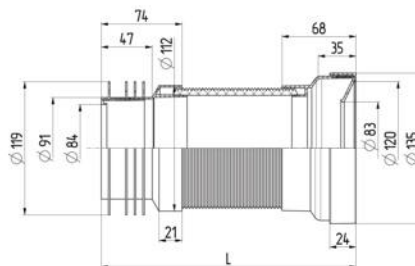

Артикул
WM1140-AK

50

EAN 4670104174608

AGT400-AK

Гофра для унитаза армированная 400

20

EAN 4670104175285

длина от 245мм до 400мм

AGT275-AK

Гофра для унитаза армированная 275

20

EAN 4670104175292

длина от 220мм до 275мм