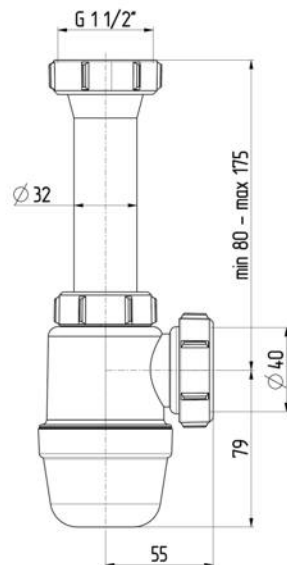

80

EAN 4670104175377

сифон собран в упаковке
- гарантия качества!

Выпуск	Отсутствует. Резьба 1 1/2"
Слив	Ø 40 мм
Регулировка по высоте	min90 - max150
Гидрозатвор	45 мм
Упаковка	пакет

варианты комплектации с трубами