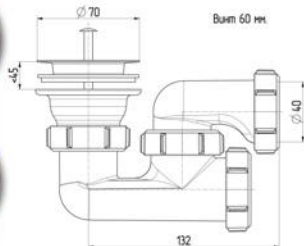

Артикул
V115-АК

70

EAN 4670104175353

Сифон для душевого поддона
1 1/2" x 40 регулируемый

Артикул
V215-АК

70

EAN 4670104175360

Сифон для душевого поддона
1 1/2" x 40 с г/т 40x40/50