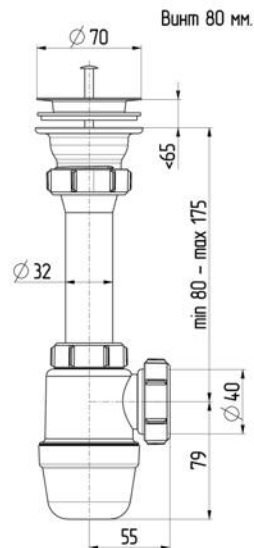

Выпуск	Решетка нерж. Сталь 115 мм, резьба 1 1/2"
Слив	40мм
Регулировка по высоте	min145 - max230
Гидрозатвор	65 мм

Упаковка пакет

Сифон для кухни 3 1/2"x40 с прямоугольным переливом и двумя отводами с/м

Выпуск	Решетка нерж. Сталь 70 мм, резьба 1 1/2"
Слив	Ø 40мм
Регулировка по высоте	min90 - max190
Гидрозатвор	45 мм
Упаковка	пакет

варианты комплектации с трубами

варианты комплектации с трубами

Артикул
S0105-AK