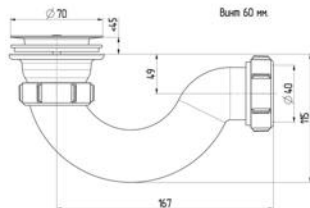

EAN 4670104175353

Сифон для душевого поддона
1 1/2" x 40 регулируемый