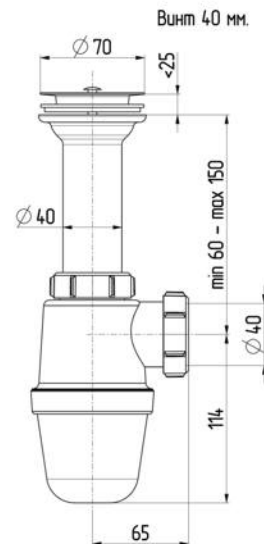

EAN 4670104174837

25

Сифон для кухни
1 1/2"х40
с удл. горловиной

Артикул
B0500-AK

50

EAN 4670104174806

сифон собран в упаковке
- гарантия качества!

Выпуск	Решетка нерж. Сталь 70 мм, резьба 1 1/2"
Слив	Ø 40мм
Регулировка по высоте	min90 - max180
Гидрозатвор	65 мм
Упаковка	пакет