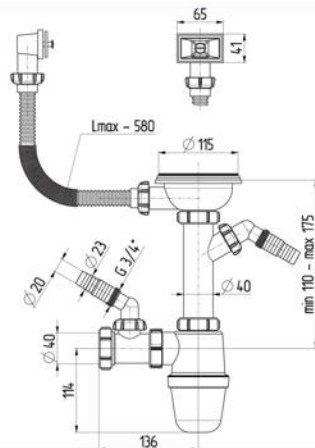

Сифон для кухни 3 1/2"x40 с круглым переливом и двумя отводами с/м

Артикул
B0132H-AK

15

EAN 4670104174912

сифон собран в упаковке
- гарантия качества!

Выпуск	Решетка нерж. Сталь 115 мм, резьба 1 1/2"
Слив	40мм
Регулировка по высоте	min145 - max230
Гидрозатвор	65 мм

Упаковка пакет

Сифон для кухни 3 1/2"x40 с прямоугольным переливом и двумя отводами с/м

Артикул
B0132P-AK

15

EAN 4670104174905