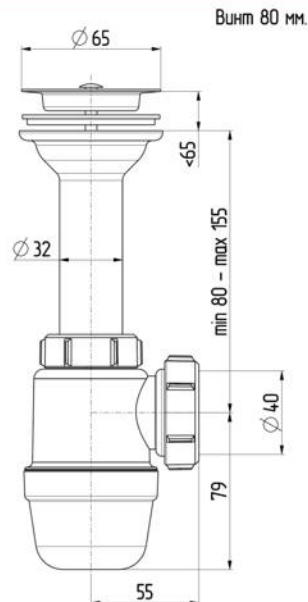

50

Сифон для умывальника
1 1/4"x40
с удлиненной горловиной

Артикул
S2000-AK

65

EAN 4670104175520

сифон собран в упаковке
- гарантия качества!

Выпуск	Решетка нерж. Сталь 70 мм, резьба 1 1/4"
Слив	Ø 40мм
Регулировка по высоте	min90 - max190
Гидрозатвор	45 мм
Упаковка	пакет