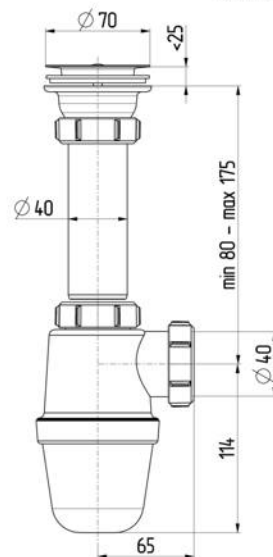

EAN 4670104174776

сифон собран в упаковке
- гарантия качества!

Выпуск	Решетка нерж. Сталь 70 мм, резьба 1 1/2"
Слив	Ø 40мм
Регулировка по высоте	min90 - max190
Гидрозатвор	65 мм
Упаковка	пакет

Винт 40 мм.