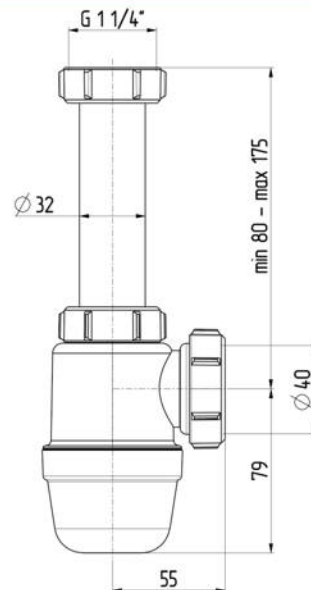

Сифон для умывальника
1 1/4"x40 без выпуска

Артикул
S1020-AK

80

EAN 4670104170129

сифон собран в упаковке
- гарантия качества!

Выпуск	отсутствует. резьба 1 1/4"
Слив	Ø 40мм
Регулировка по высоте	min90 - max150
Гидрозатвор	45 мм
Упаковка	пакет