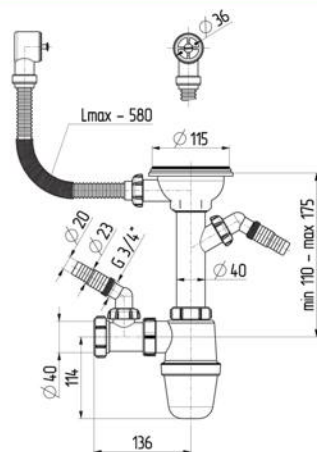

Сифон для кухни 3 1/2"x40 с круглым переливом и двумя отводами с/м

Артикул
B0132H-AK

15

EAN 4670104174912

сифон собран в упаковке
- гарантия качества!

Выпуск	Решетка нерж. Сталь 115 мм, резьба 1 1/2"
Слив	40мм
Регулировка по высоте	min145 - max230
Гидрозатвор	65 мм

Упаковка пакет

Сифон для кухни 3 1/2"x40 с прямоугольным переливом и двумя отводами с/м

Артикул
B0132P-AK

15

EAN 4670104174905