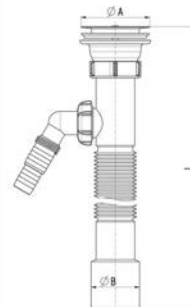

Артикул	наименование	L, длина мм	Ø А, вход мм	Ø В, слив мм	короб, шт	EAN
T001-AK	Гибкая труба 40x40	800	40	40	100	4670104175797
T002-AK	Гибкая труба 40x50	800	40	50	100	4670104174943
T003-AK	Гибкая труба 40x40/50	800	40	40/50	100	4670104174950
T004-AK	Гибкая труба 32x40	800	32	40	100	4670104175803